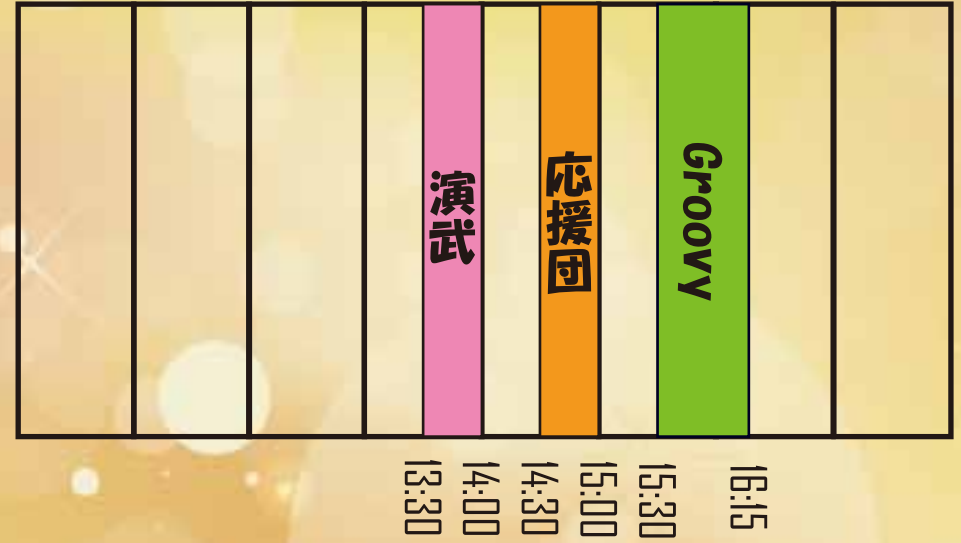

タイムテーブル

@東館2階 体育館

10/29