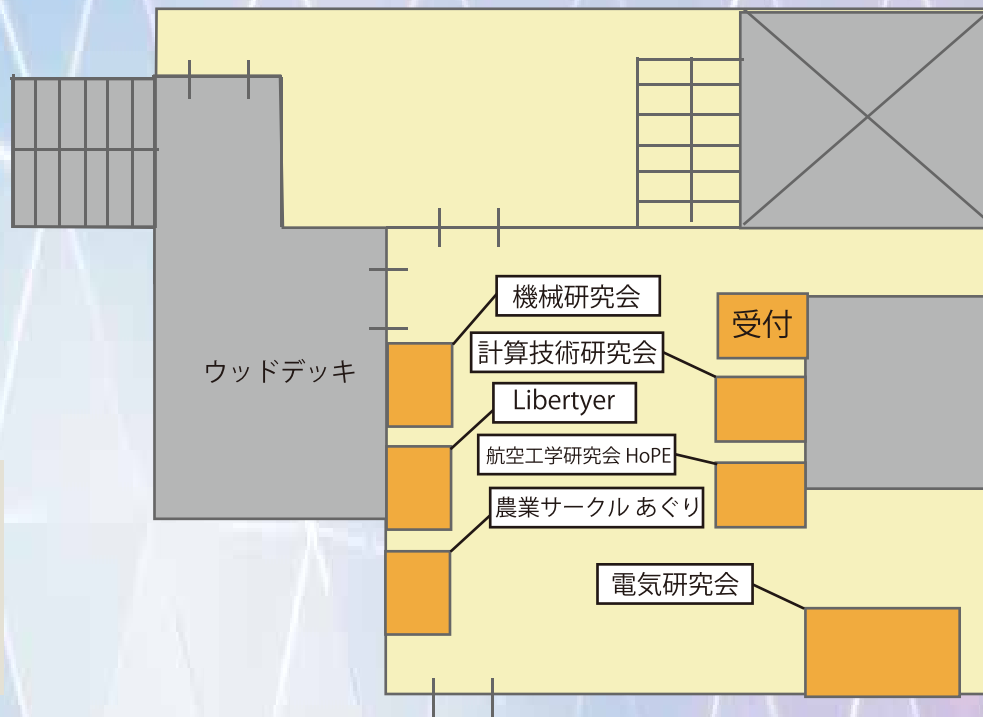

工学展案内

教室案内

機械研究会

航空工学研究会は鳥人間コンテストの機体を製作しています。小金井祭では紙ひこうき教室を行います。是非お越しください!

計算技術研究会

部員がUnityなどで作成した様々なゲームを展示します。実際にプレイすることもできるので、ぜひ気軽に遊びに来てください。

Libertyer

今年は天体観測や楽器製作サークルなどの企画を予定しているので、興味のある方は是非お越しください! 部員総出でご来場をお待ちしています!

農業サークル あぐり

野菜の断面ってどんな形? あまり気にしたことがなかった野菜の断面図を、野菜スタンプで見てください。