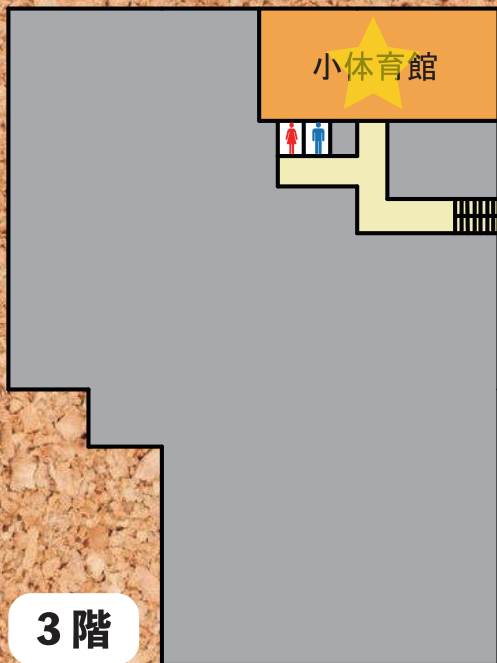

小体育館

ロック研究会

こんにちは！

法政大学ロック研究会です！

バンド活動はおよそ月一で行っており、
いろいろなメンバーと絡むことが
できます。大学から始める人も多数いる
ので、不安な方も安心です！

学園祭ではライブを実施するので、
是非見に来てください！