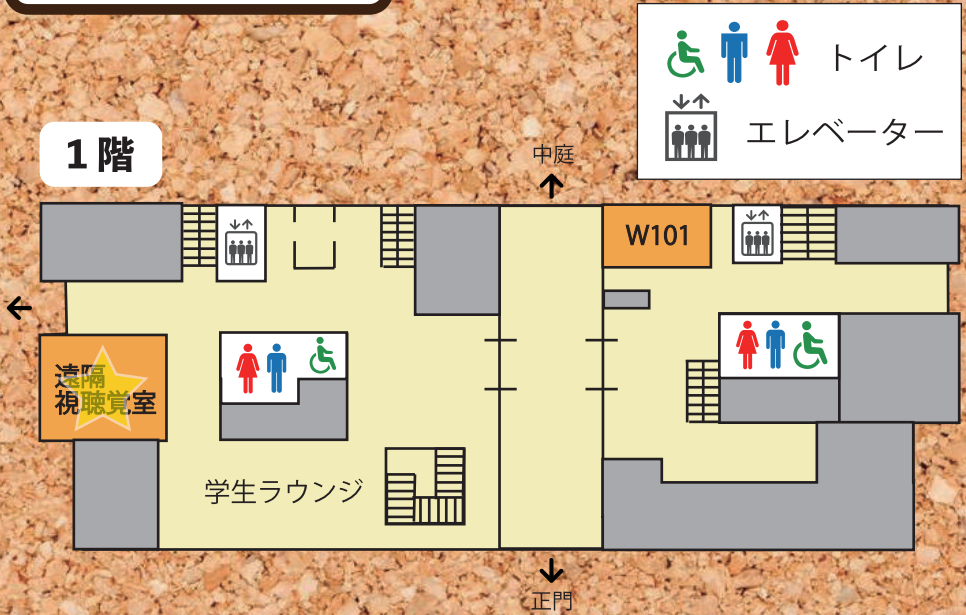

Eゼミ室 2 写真研究会

写真技術研究会ではカメラを
持って言葉通り写真を撮って
います。みんなで撮影会、個人
で撮影、撮る内容も十人十色で
す。楽しく活動しています。

体育館

体育館では Groovy のパフォーマンス、芸人ライブ、アーティストライブを行っています。
詳しくは、日別イベントのページをチェック！

E206

サイクリング部

小体育館

ロック研究会

こんにちは！

法政大学ロック研究会です！

バンド活動はおよそ月一で行っており、
いろいろなメンバーと絡むことが
できます。大学から始める人も多数いる
ので、不安な方も安心です！

学園祭ではライブを実施するので、
是非見に来てください！

西館案内

1階

ロック研究会

こん
バン
組む
不安
学園
ぜひ

会場が小体育館に
変更されました。

バーと
ので、

工学展案内

場所：マルチユースホール

- 機械研究会…エコラン
- 計算技術研究会…自作アプリケーションの体験
- 航空工学研究会 HoPE…紙ひこうき教室／
鳥人間コンテストでの翼の展示
- 自動車研究会…車のエンジンの内部の仕組みと働き
- 電気研究会…電子工作教室／二足歩行ロボット大会／
マイクロマウスの展示
- 農業サークルあぐり…野菜スタンプ
- Libertyer…星空 VR 撮影／自作エフェクターの展示