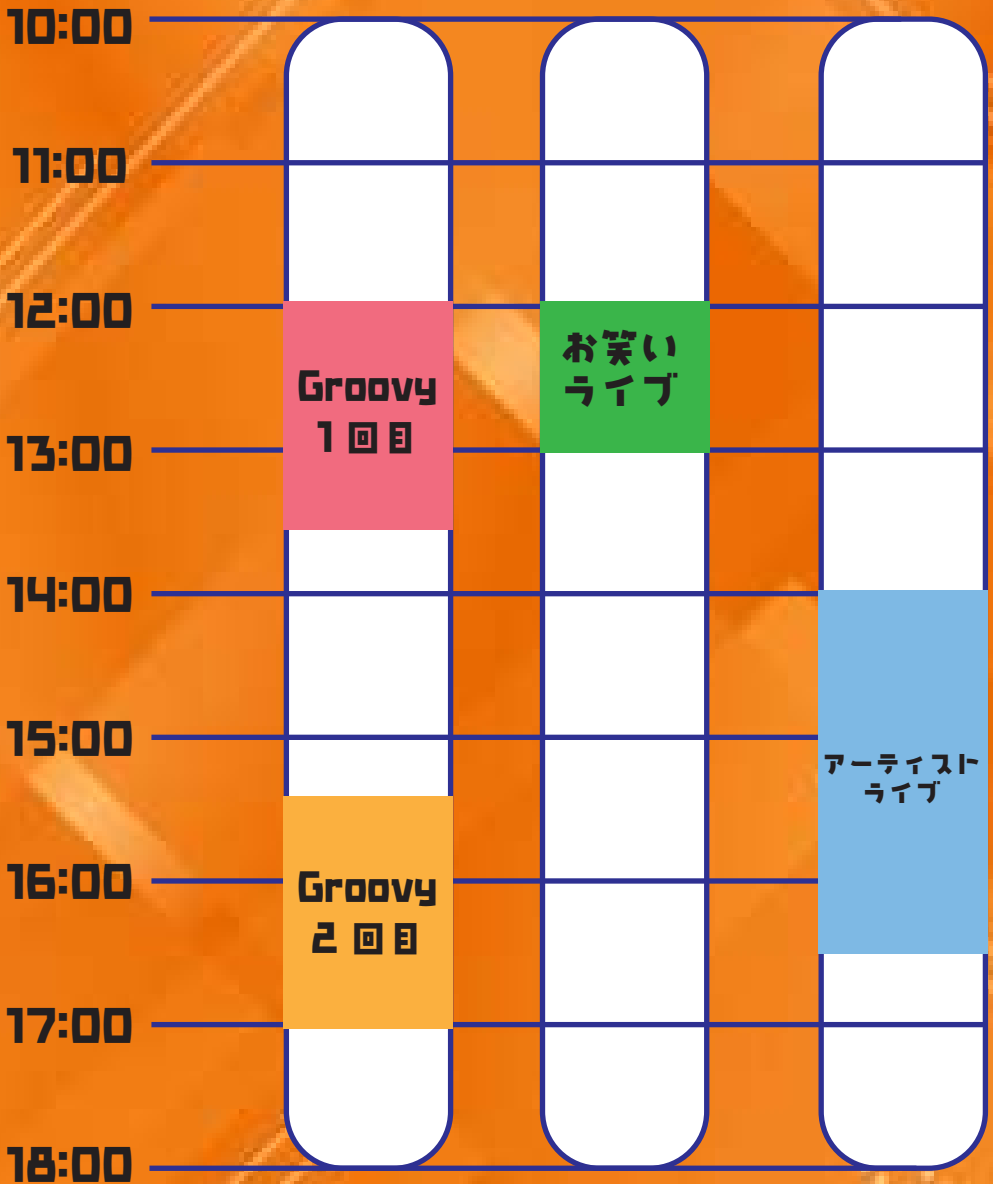

◎火災を発見したら……

- ・「火事だ！」と大声で周囲に知らせ、近くの火災報知機を押す
- ・可能であれば、消火器消火栓を使い消火活動をする

避難所マップ

東館

- ・ 体育館
- ・ 工学展
- ・ 教室展示
- ・ 企画実行委員会本部

管理棟

- ・ 4階 診療所

けやき門

駐輪場

至小金井公園

正門

JR 東小金井駅

西館

- ・ 教室展示

多目的グラウンド

・ストラックアウト

屋台ブース

企画実行委員会本部テント

キャンパスマップ

タイムテーブル

日別イベント紹介

場所：東館 2 階 体育館

11/3 Groovy

時間 12:00 ~ 13:30 15:30 ~ 17:00