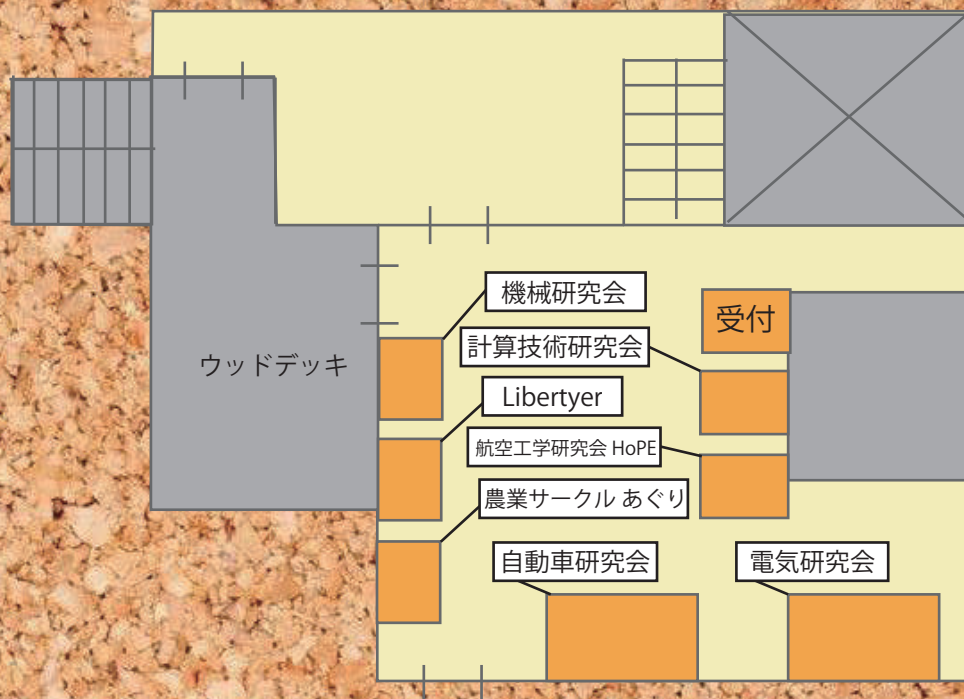

Eゼミ室 2 写真研究会

写真技術研究会ではカメラを
持って言葉通り写真を撮って
います。みんなで撮影会、個人
で撮影、撮る内容も十人十色で
す。楽しく活動しています。

体育館

体育館では Groovy のパフォーマンス、芸人ライブ、アーティストライブを行っています。
詳しくは、日別イベントのページをチェック！

E206

サイクリング部

小体育館

ロック研究会

こんにちは！

法政大学ロック研究会です！

バンド活動はおよそ月一で行っており、
いろいろなメンバーと絡むことが
できます。大学から始める人も多数いる
ので、不安な方も安心です！

学園祭ではライブを実施するので、
是非見に来てください！

西館案内

1階

ロック研究会

こん
バン
組む
不安
学園
ぜひ

会場が小体育館に
変更されました。

バーと
ので、

工学展案内

場所：マルチユースホール

- 機械研究会…エコラン
- 計算技術研究会…自作アプリケーションの体験
- 航空工学研究会 HoPE…紙ひこうき教室／
鳥人間コンテストでの翼の展示
- 自動車研究会…車のエンジンの内部の仕組みと働き
- 電気研究会…電子工作教室／二足歩行ロボット大会／
マイクロマウスの展示
- 農業サークルあぐり…野菜スタンプ
- Libertyer…星空 VR 撮影／自作エフェクターの展示