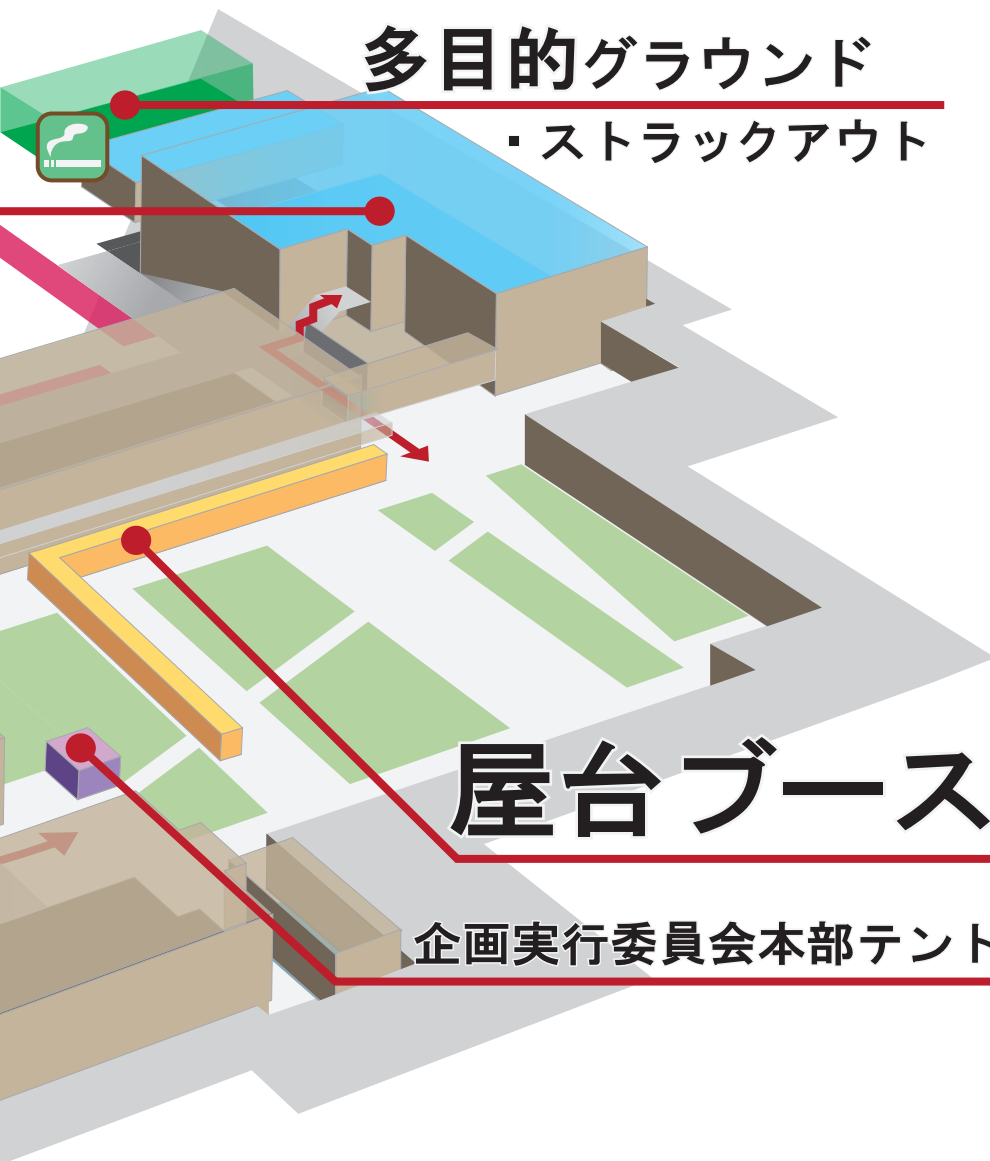

◎火災を発見したら……

- ・「火事だ！」と大声で周囲に知らせ、近くの火災報知機を押す
- ・可能であれば、消火器消火栓を使い消火活動をする

避難所マップ

東館

- ・ 体育館
- ・ 工学展
- ・ 教室展示
- ・ 企画実行委員会本部

管理棟

- ・ 4階 診療所

けやき門

駐輪場

至小金井公園

正門

JR 東小金井駅

西館

- ・ 教室展示

多目的グラウンド

・ストラックアウト

屋台ブース

企画実行委員会本部テント

キャンパスマップ

タイムテーブル

日別イベント紹介

場所：東館 2 階 体育館

11/3 Groovy

時間 12:00 ~ 13:30 15:30 ~ 17:00